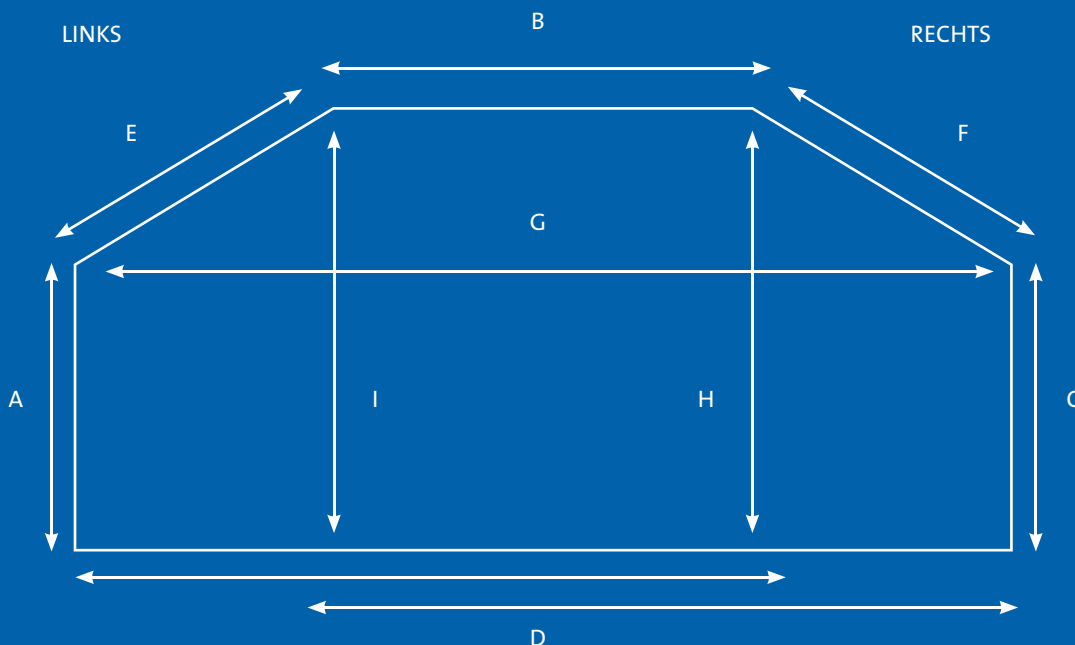

SliDes schuifdeuren

OPDRACHTNUMMER:

DATUM:

VESTIGING:

MATEN VAN SCHUINE DEUR

Aantal	
Afgeschuind links	
Afgeschuind rechts	

Deurvulling	
Paneel	
Spiegel	
Deco glas	
Deco glas speciaal	

Levertijd

Maten:	
A	mm
B	mm
C	mm
D	mm
E	mm
F	mm
G	mm
H	mm
I	mm

Een schuine deur is alleen mogelijk in combinatie met minimaal 3 deuren en wordt op het achterste spoor geplaatst.

verzend

DESTIL
voor bouw en industrie